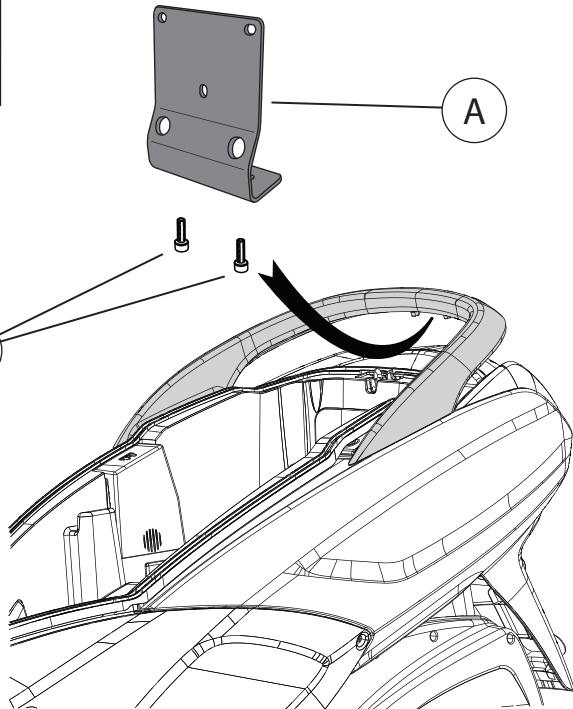

PEUGEOT
SCOOTERS

CityStar

A07101 A07128N		
A		x1
B		x2
C		x1
D		x1
E		x1
F		x5

1

12-18 Nm

2

3