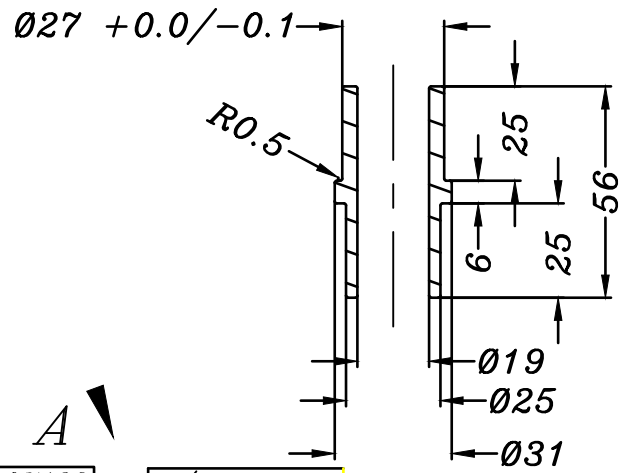

Flange P/N 207130

Bushing P/N 207129

ATTENTION!
Reduction P/N 204158
Use only for install
the Lambda Sensor

Allen Screw
M8x90
P/N 200925

2x Washers
 $\varnothing 16 \varnothing 8$
P/N 200294

P/N 207129

P/N 207130

Lambda Plug
M18x1.5
P/N 204888

Lambda Gasket
 $\varnothing 23.85 \varnothing 18.3 h.1.5$
P/N 202185

P/N 204158

M18x1.5

P/N 207131

Allen Screw
M8x55
P/N 200331

Carter nero in plastica

S.S. Muffler
P/N 300748450