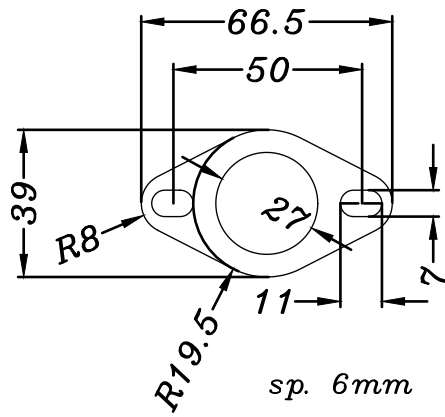

Flange P/N 207130

Bushing P/N 207129

ATTENTION!
Reduction P/N 204158
Use only for install
the Lambda Sensor

Allen Screw
M8x90
P/N 200925

2x Washers
 $\varnothing 16 \varnothing 8$
P/N 200294

P/N 207129

P/N 207130

Lambda Plug
M18x1.5
P/N 204888

Lambda Gasket
 $\varnothing 23.85 \varnothing 18.3 h.1.5$
P/N 202185

P/N 204158

M18x1.5

P/N 207131

Allen Screw
M8x55
P/N 200331

Carter nero in plastica

S.S. Muffler
P/N 300748450