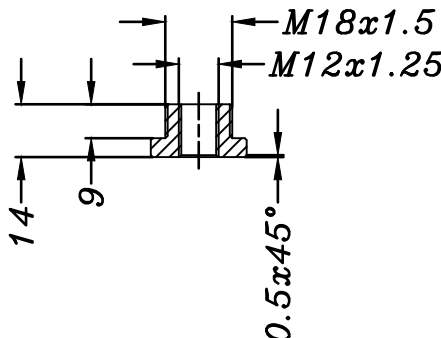

Flange P/N 207130

Bushing P/N 207129

ATTENTION!
Reduction P/N 204158
Use only for install
the Lambda Sensor

Allen Screw
M8x90
P/N 200925

2x Washers
 $\varnothing 16 \varnothing 8$
P/N 200294

P/N 207129

P/N 207130

Lambda Plug
M18x1.5
P/N 204888

Lambda Gasket
 $\varnothing 23.85 \varnothing 18.3 h.1.5$
P/N 202185

P/N 204158

M18x1.5

P/N 207131

Allen Screw
M8x55
P/N 200331

Carter nero in plastica

S.S. Muffler
P/N 300748450