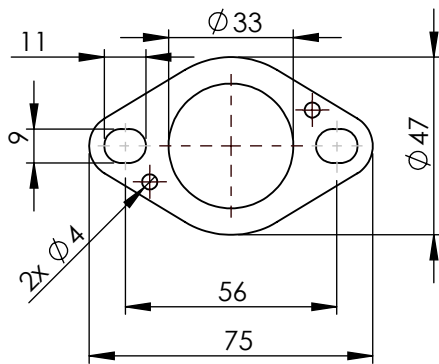

Db-Killer N.62
Cod.3014259801

S.s. flange "45E"
cod.205267 sp. 6mm

S.s. bushing
cod.206662

Carbon clamp FM4S
Cod.307572505

LV ONE EVO silencer RHS
carbon fiber
Cod.3014260481

Knurled collar nut
M8 Cod.200298

2x Aluminium spacer
Cod. 204828

Aluminium spacer
Cod. 202210 ø30-10-8.5

Allen screw M6X20
T.C.Z.B.
Cod.203508

S.s. flange "45E"
cod.205267

Plain washer $\phi 6 \times \phi 24$
Cod.201146

S.s. bushing
cod.206662

Mounting
plate M6 Z.B.
Cod.204664

Aluminium spacer
 $\phi 27 \times 8,5$
Cod. 204321

Allen screw M8X50
T.C.E.I.Z.B.
Cod.200461

OPTIONAL
cod.5681

3x Short helical
spring tensile
cod. 303949001

S.S. Pipe N°1473
cod. 3014365205