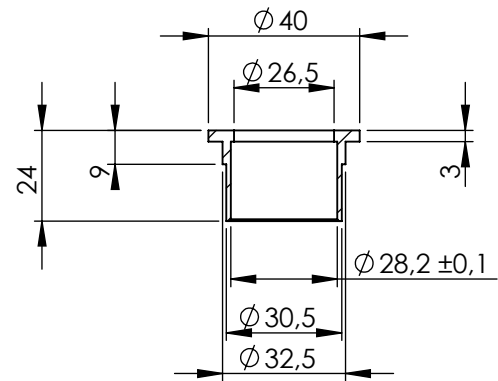

Db-Killer N.62
Cod.3014259801

S.s. flange "45E"
cod.205267 sp. 6mm

S.s. bushing
cod.206662

Carbon clamp FM4S
Cod.307572505

LV ONE EVO silencer RHS
carbon fiber
Cod.3014260481

Knurled collar nut
M8 Cod.200298

2x Aluminium spacer
Cod. 204828

Aluminium spacer
Cod. 202210 ø30-10-8.5

Allen screw M6X20
T.C.Z.B.
Cod.203508

S.s. flange "45E"
cod.205267

Plain washer $\phi 6 \times \phi 24$
Cod.201146

S.s. bushing
cod.206662

Mounting
plate M6 Z.B.
Cod.204664

Aluminium spacer
 $\phi 27 \times 8,5$
Cod. 204321

Allen screw M8X50
T.C.E.I.Z.B.
Cod.200461

OPTIONAL
cod.5681

3x Short helical
spring tensile
cod. 303949001

S.S. Pipe N°1473
cod. 3014365205