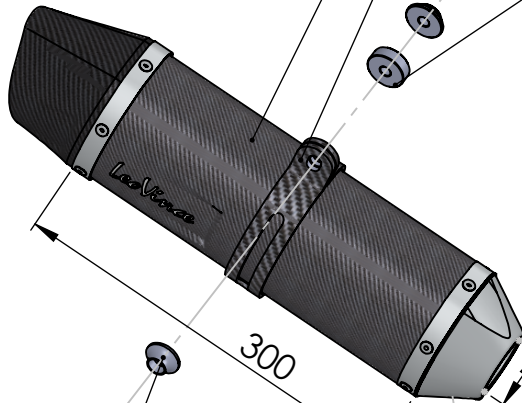

Db-Killer N.62
Cod.3014259801

S.s. flange "45E"
cod.205267 sp. 6mm

S.s. bushing
cod.206662

Carbon clamp FM4S
Cod.307572505

LV ONE EVO silencer RHS
carbon fiber
Cod.3014260481

Knurled collar nut
M8 Cod.200298

2x Aluminium spacer
Cod. 204828

Aluminium spacer
Cod. 202210 ø30-10-8.5

Allen screw M6X20
T.C.Z.B.
Cod.203508

S.s. flange "45E"
cod.205267

Plain washer $\phi 6 \times \phi 24$
Cod.201146

S.s. bushing
cod.206662

Mounting
plate M6 Z.B.
Cod.204664

Aluminium spacer
 $\phi 27 \times 8,5$
Cod. 204321

Allen screw M8X50
T.C.E.I.Z.B.
Cod.200461

OPTIONAL
cod.5681

3x Short helical
spring tensile
cod. 303949001

S.S. Pipe N°1473
cod. 3014365205