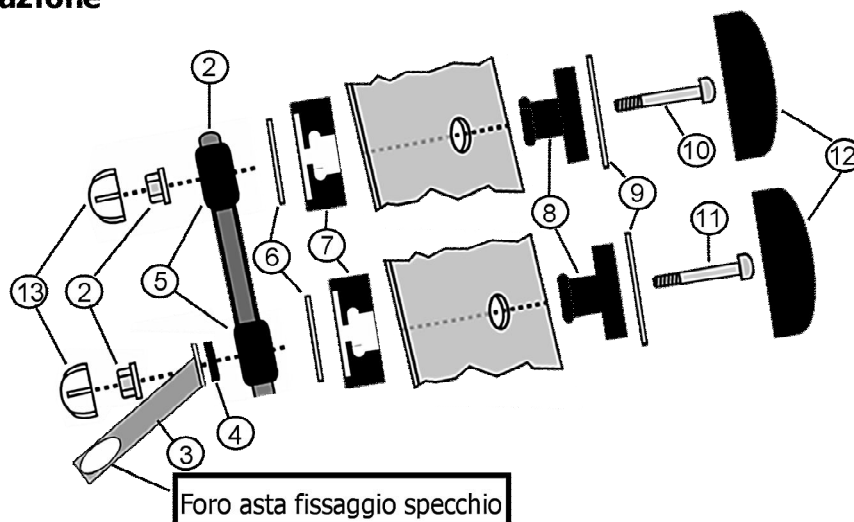

HONDA SH 300 2006/2010

Parabrezza Art. 2350/E-X - 2353/LD

Attacchi Art. 2352/E

2350/E-X

2353/LD

Istruzioni di montaggio

Gommino
antivibrante

Montare per prima asta fissaggio specchio con rondella in dotazione

ELENCO BULLONERIA PER KIT ATTACCHI 2752/E

| Descrizione | Q.tà | Pos. |
|---|------|------|
| COPRIDADO NERO | 4 | 1 |
| DADO FLANGIATO BASE DENTATA M5X0,8 | 4 | 2 |
| PIASTRINO ATTACCO SPECCHIO Dx e SX | 1+1 | 3 |
| GOMMINI PARACOLPO VITE 15X6,5 | 2 | 4 |
| MORSETTO ART.2053 DIAMETRO 11 NERO | 4 | 5 |
| RONDELLA 6,6X24X2 ZINCATA BIANCA | 4 | 6 |
| INCASTRO INTERNO NERO | 4 | 7 |
| INCASTRO ESTERNO NERO | 4 | 8 |
| RONDELLA 6X30X1,5 ZINCATA BIANCA | 4 | 9 |
| VITE TESTA CILINDRICA CROCE 5X45 ZINCATA BIANCA | 2 | 10 |
| VITE TESTA CILINDRICA CROCE 5X50 ZINCATA BIANCA | 2 | 11 |
| COPERCHIO NERO | 4 | 12 |
| ASTA DX-ASTA SX | 1+1 | 13 |