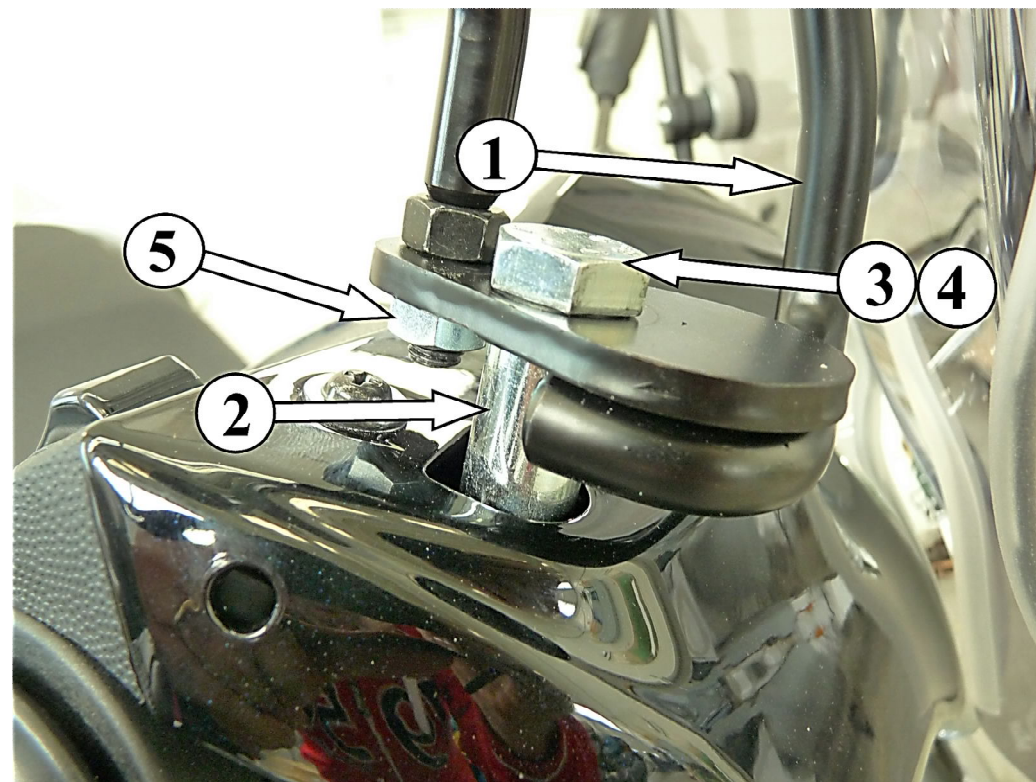

HONDA SH MODE 2013

Art.2970/A - 2970/BE - 2973/LD Att.2972/E

2970/A

2973/LD
Summer
Top

2970/BE
TUV

ELENCO BULLONERIA KIT 2972/E

Descrizione	Q.tà	Pos.
ASTA DX-SX	1+1	1
BOCCOLA 14X2X42 ZINCATA BIANCA	2	2
RONDELLA 10X20	2	3
VITE TE 10X60 ZINCATA BIANCA	2	4
DADO M8 FILETTO SX	2	5
KIT FISSAGGIO LASTRA	1	

**HONDA SH MODE 125 2013 Art. 2965/BA - 2968/LD SUMMER 2969/DS SPORT
MONTAGGIO CON ATTACCHI E BULLONERIA O.E.M**

Art. 2965/BA

**Art. 2968/LD
SUMMER**

**Art. 2969/DS
SPORT**

HONDA SH MODE 125 2013

Art. 2970/A - 2973/LD SUMMER TOP - 2970/BE (TUV)

ATTACCHI 2972/E

Art. 2970/A

**Art. 2973/LD
SUMMER TOP**

**Art. 2970/BE
TUV**