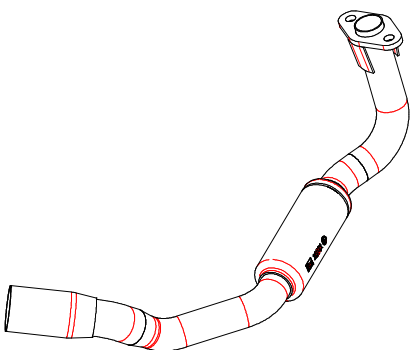

53055KZ Catalyzed Collector