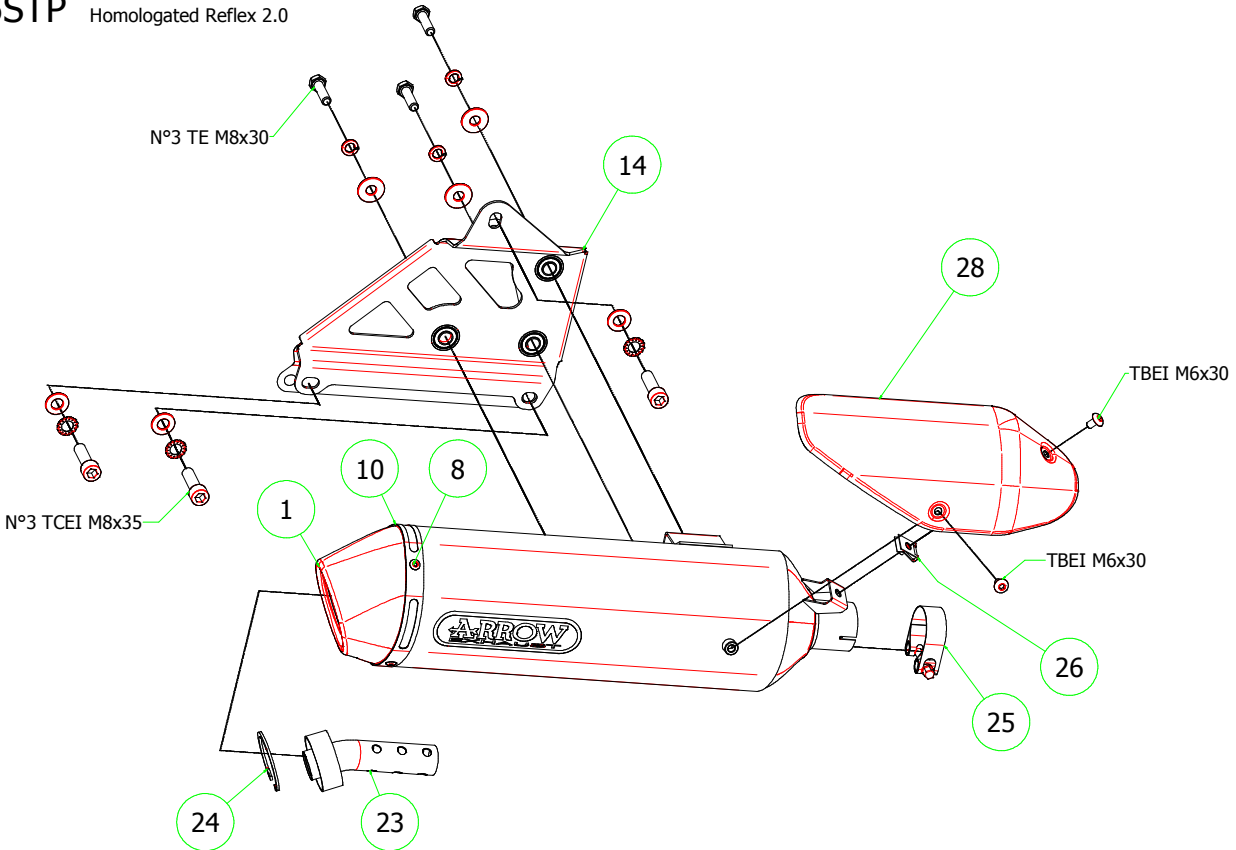

Honda Forza 125 '15

53555STP Homologated Reflex 2.0