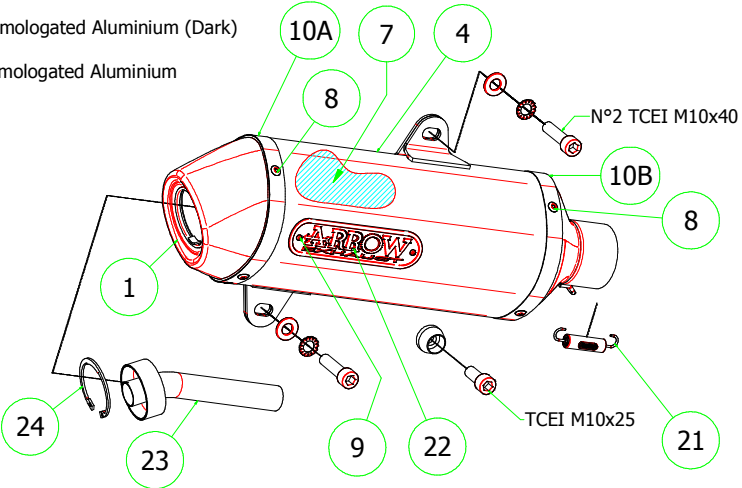

53508ANN Homologated Aluminium (Dark)
53508AN Homologated Aluminium