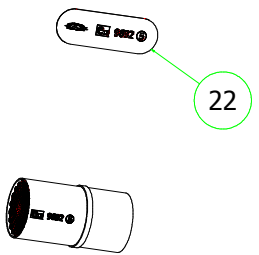

11010KZ Catalyzed