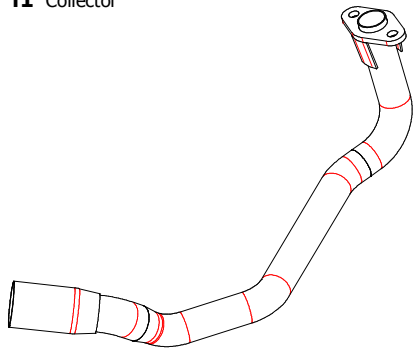

53055MI Collector