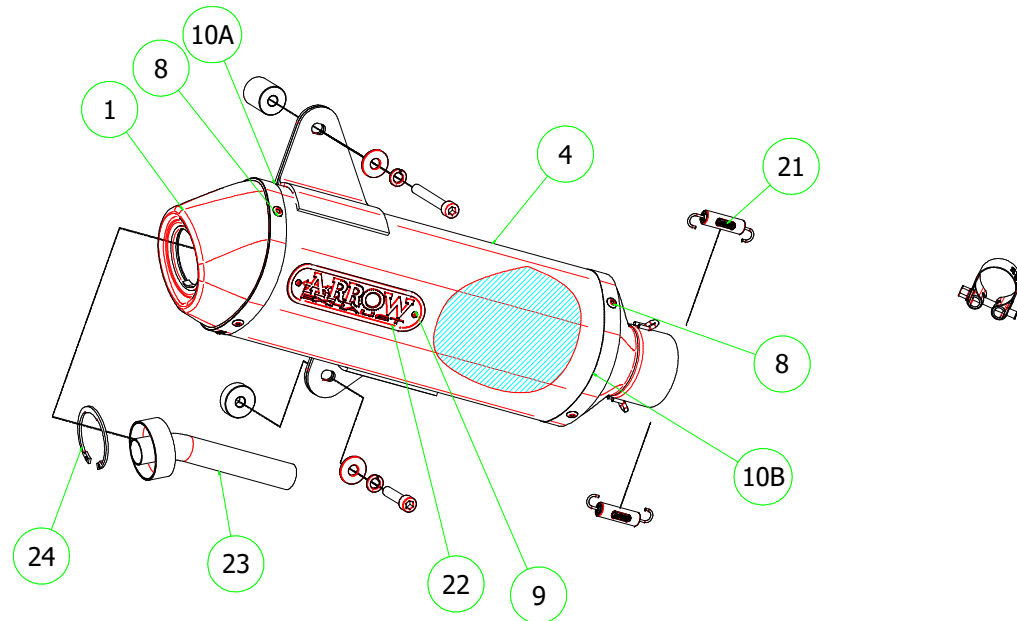

Piaggio Vespa GTS 125 '08/16

53505AN Homologated Alluminium

53505ANN Homologated Alluminium (Dark)

53051MI Racing Collector

53051KZ Catalytic Homologated Collector

PARTI DI RICAMBIO / SPARE PARTS

ID	DESCRIZIONE / DESCRIPTION	53505AN cod	53505ANN cod	53051MI cod	11008KZ cod
1	Fondello Posteriore / End Cap	5009957	5009957		
2	Fondello Posteriore Dx - Lat. / Right-lateral end cap				
3	Fondello Posteriore Sx-Sup. / Left-upper end cap				
4	Corpo Marmitta / Silencer Sleeve	5257364	5257360		
5	Corpo Marmitta "dx" / Right Silencer Sleeve				
6	Corpo Marmitta "sx" / Left Silencer Sleeve				
7	Materiale fonoassorbente / Sound-absorbant material	5690156	5690155		
8	Rivetto inox mm 4.8 / Stainless Steel 4.8 mm Rivet	3608011	3608011		
9	Rivetto allum.mm.3.0 nero / Black Aluminium 3.0 mm Rivet	3608016	3608016		
10A	Fascetta di Serraggio (Posteriore) / Strap For Rivets (Rear)	5495363	5495363		
10B	Fascetta di serraggio (Anteriore) / Strap For Rivets (Front)	5495058	5495058		
11	Fascetta di Sostegno / Silencer Clamp				
12	Guarnizione x Fascetta / Clamp Gasket				
13	Copri Fascetta / Stainless Steel Clamp Protection				
14	Staffa di Sostegno / Bracket				
15	Bussolotto filettato / Turned spacer				
16	Bussolotto non filettato / Spacer				
17	Inserto Rapid Nut / Rapid nut insert				
18	Molla lunga gangio tondo / Long Spring With Round Hook				
19	Molla lunga gancio ad "U" / Long Spring With "U" Hook				
20	Molla corta gancio tondo / Short spring with roud hook				
21	Molla corta gancio ad "U" / Short Spring With "U" Hook	5281003	5281003		
22	Targhetta Arrow / Arrow Plate	5855109	5855109		3882359
23	Silenziatore Interno / Db Killer	5930236	5930236		
24	Seeger / Retain Clip	3640035	3640035		
25	Fascetta Stringitubo / Pipe Clamp	3080015	3080015		
26	Boccola / Bushing				
27	Flangia / Flange				
28	Protezione / Heat Shield				
29	Protezione Dx / Right heat shield				
30	Protezione Sx / Left heat shield				
31	Gommino Silent Block / Silent Block Rubber				
32	Guarnizione di tenuta / Gasket				
33	Tappo Sonda Lambda / Lambda Sensor Plug Bolt				
34	Fondello carby / Carby cap				